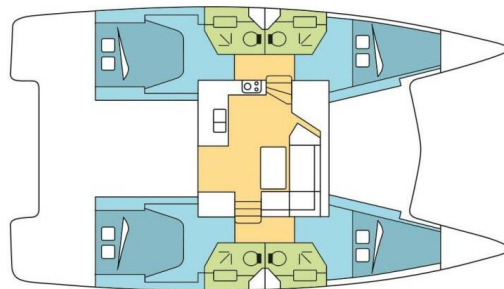

FOUNTAINÉ PAJOT ISLA 40

ADISHATZ (2022)

Katamarán Fountaine Pajot Isla 40 ADISHATZ, rok spuštění na vodu 2022 kotví v marině Antigua, Jolly Harbour Marina, Antigua (Karibské Nizozemsko), Karibské Nizozemsko. Počet kajut: 4, může ubytovat celkem: 8 + 2 a má toalet: 4. Povlečení a kuchyňské vybavení jsou zahrnuty v ceně.