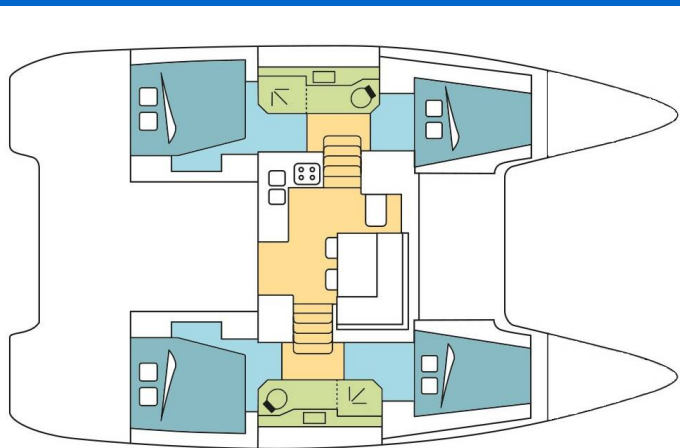

# LAGOON 40

LUMIERE (2023)

Katamarán Lagoon 40 LUMIERE, rok spuštění na vodu 2023 kotví v marině Whitsundays, Airlie Beach, Coral Sea Marina, Whitsunday Region of Queensland (Austrálie), Austrálie a Oceánie. Počet kajut: 4, může ubytovat celkem: 8 a má toalet: 2. Povlečení a kuchyňské vybavení jsou zahrnuty v ceně.

## YACHT SPECIFICATIONS

Marína	Jachta ID	Značka
<b>Whitsundays, Airlie Beach, Coral Sea Marina, Austrálie a Oceánie</b>	<b>9338</b>	<b>Lagoon</b>
Název jachty	Rok výroby	Délka
<b>LUMIERE</b>	<b>2023</b>	<b>39 ft</b>
Kabiny	Lůžka	Maximální počet osob
<b>4</b>	<b>8</b>	<b>8</b>
WC	Motor	Palivová nádrž
<b>2</b>	<b>2 x 45 HP</b>	<b>400 l</b>