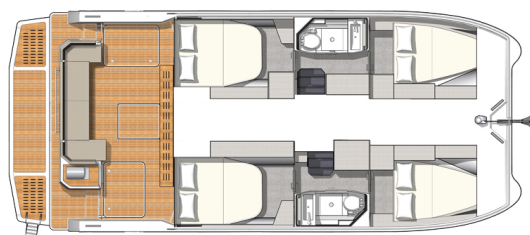

MOTOR YACHT 4.S

MY ANGEL (2022)

Motorový katamarán Motor Yacht 4.S MY ANGEL, rok spuštění na vodu 2022 kotví v marině Athens, Alimos marina, Athens area/Saronic/Peloponese, Řecko. Počet kajut: 4, může ubytovat celkem: 8 a má toalet: 2. Povlečení a kuchyňské vybavení jsou zahrnuty v ceně.

YACHT SPECIFICATIONS

Marína	Jachta ID	Značka
Athens, Alimos marina, Řecko	9316	Fountain Pajot
Název jachty	Rok výroby	Délka
MY ANGEL	2022	36 ft
Kabiny	Lůžka	Maximální počet osob
4	8	8
WC	Motor	Palivová nádrž
2	2 x 220 HP	1200 l