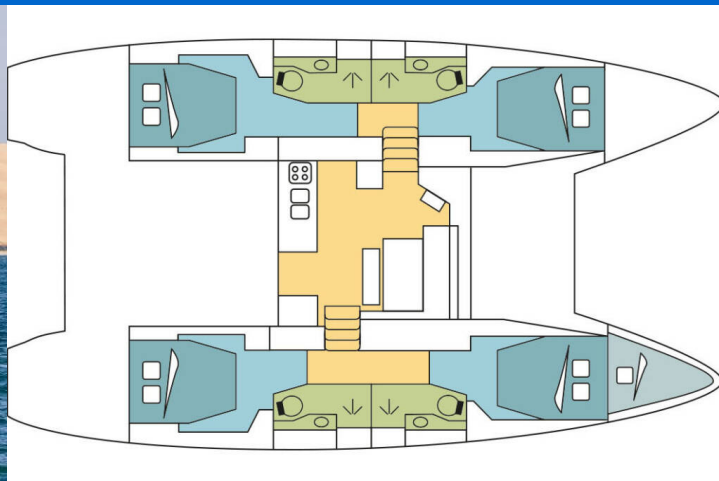

LAGOON 46

MARYLOU (2022)

Katamarán Lagoon 46 MARYLOU, rok spuštění na vodu 2022

kotví v marině Nassau, Palm Cay Marina, New Providence,

Bahamy. Počet kajut: 4 + 1, může ubytovat celkem: 9 + 2 a má

toalet: 4. Povlečení a kuchyňské vybavení jsou zahrnuty v

ceně.

YACHT SPECIFICATIONS

Marína	Jachta ID	Značka
Nassau, Palm Cay Marina, Bahamy	9315	Lagoon
Název jachty	Rok výroby	Délka
MARYLOU	2022	46 ft
Kabiny	Lůžka	Maximální počet osob
4 + 1	9 + 2	11
WC	Motor	Palivová nádrž
4	2 x 57 HP	1040 l

WEBSITE

www.plujeme.cz

TELEFON

+420 720 755 085

MOBILE

+420 777 170 276

E-MAIL

info@plujeme.cz

PLUJEME RÁDI S.R.O.

Dlouhá 730/35, 11000 Praha 1 – Staré Město, Česká republika