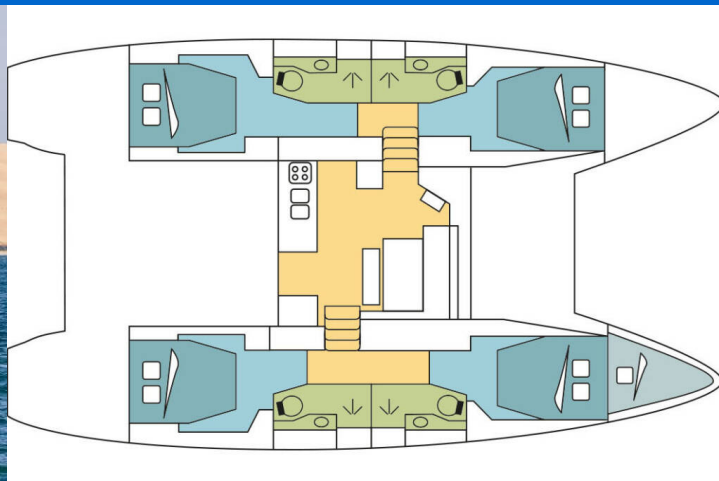

LAGOON 46

MARYLOU (2022)

Katamarán Lagoon 46 MARYLOU, rok spuštění na vodu 2022

kotví v marině Nassau, Palm Cay Marina, New Providence,

Bahamy. Počet kajut: 4 + 1, může ubytovat celkem: 9 + 2 a má

toalet: 4. Povlečení a kuchyňské vybavení jsou zahrnuty v

ceně.

YACHT SPECIFICATIONS

| | | |
|--|------------------|----------------------|
| Marína | Jachta ID | Značka |
| Nassau, Palm Cay Marina, Bahamy | 9315 | Lagoon |
| Název jachty | Rok výroby | Délka |
| MARYLOU | 2022 | 46 ft |
| Kabiny | Lůžka | Maximální počet osob |
| 4 + 1 | 9 + 2 | 11 |
| WC | Motor | Palivová nádrž |
| 4 | 2 x 57 HP | 1040 l |