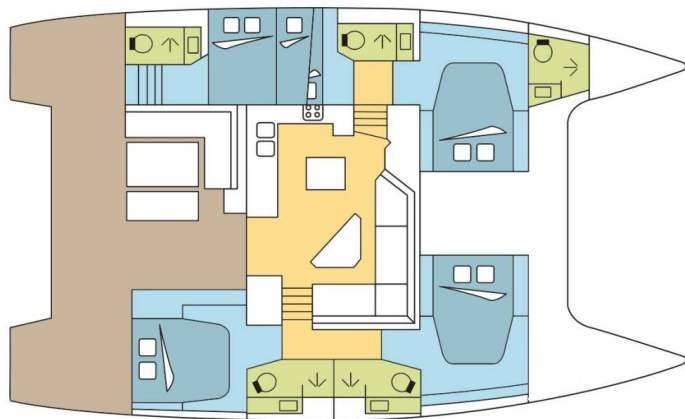

## YACHT SPECIFICATIONS

Marína	Jachta ID	Značka
<b>Whitsundays, Airlie Beach, Coral Sea Marina, Austrálie a Oceánie</b>	<b>9310</b>	<b>Fountaine Pajot</b>
Název jachty	Rok výroby	Délka
<b>PURRFECT_DB</b>	<b>2020</b>	<b>46 ft</b>
Kabiny	Lůžka	Maximální počet osob
<b>5</b>	<b>10 + 2</b>	<b>12</b>
WC	Motor	Palivová nádrž
<b>5</b>	<b>2 x 60 HP</b>	<b>940 l</b>