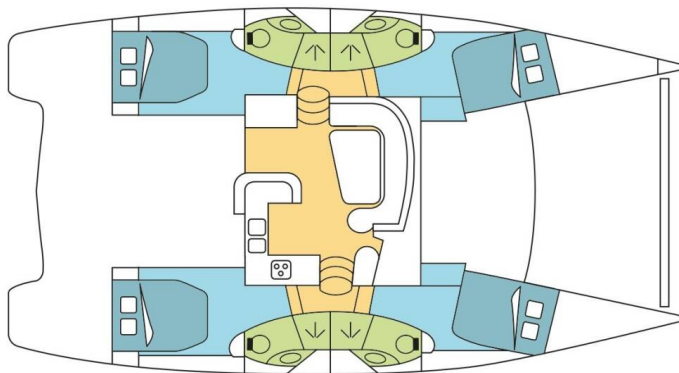

LEOPARD 46

SEADUCTION (2008)

Katamarán **Leopard 46 SEADUCTION**, rok spuštění na vodu **2008** kotví v marině **Whitsundays, Airlie Beach, Coral Sea Marina, Whitsunday Region of Queensland (Austrálie), Austrálie a Oceánie**. Počet kajut: **4**, může ubytovat celkem: **8 + 2** a má toalet: **4**. Povlečení a kuchyňské vybavení jsou zahrnuty v ceně.