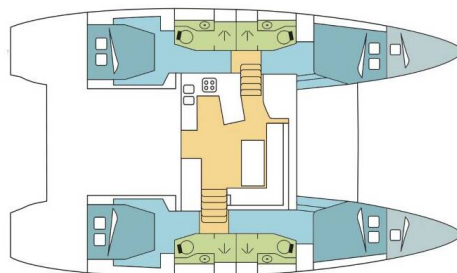

YACHT SPECIFICATIONS

Marína	Jachta ID	Značka
Grenada, Port Louis Marina, Karibské Nizozemsko	9299	Lagoon
Název jachty	Rok výroby	Délka
STELLA BLU	2019	46 ft
Kabiny	Lůžka	Maximální počet osob
4 + 2	8 + 2 + 2	12
WC	Motor	Palivová nádrž
4	2 x 54 HP	1000 l