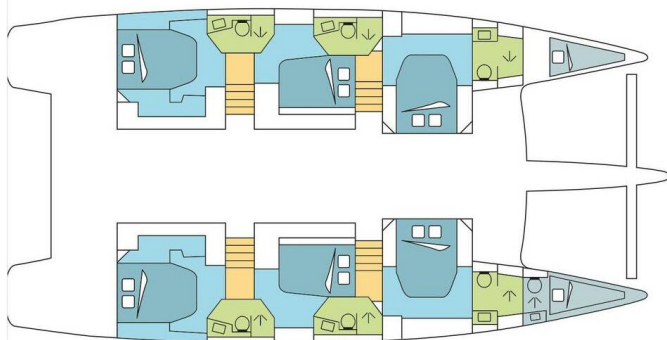

FOUNTAINÉ PAJOT IPANEMA 58

DREAM BARADAL (2019)

Katamarán Fountaine Pajot Ipanema 58 DREAM BARADAL, rok spuštění na vodu 2019 kotví v marině **St. Martin, Marina de L'Anse Marcel, Svatý Martin (Karibské Nizozemsko), Karibské Nizozemsko**. Počet kajut: **6 + 2**, může ubytovat celkem: **12 + 2** a má toalet: **6 + 1**. Povlečení a kuchyňské vybavení jsou zahrnuty v ceně.

YACHT SPECIFICATIONS

Marína	Jachta ID	Značka
St. Martin, Marina de L'Anse Marcel, Karibské Nizozemsko	9242	Fountaine Pajot
Název jachty	Rok výroby	Délka
DREAM BARADAL	2019	58 ft
Kabiny	Lůžka	Maximální počet osob
6 + 2	12 + 2	12
WC	Motor	Palivová nádrž
6 + 1	2 x 75 HP	1100 l