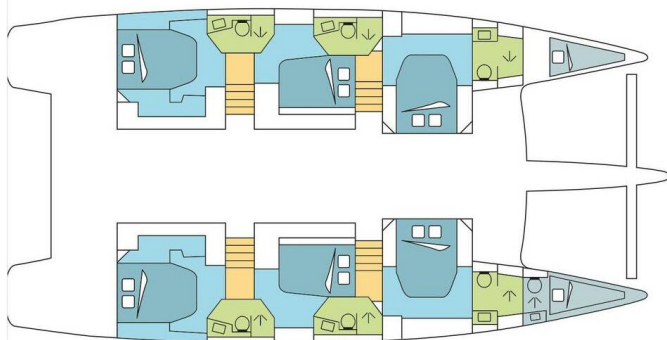

FOUNTAINÉ PAJOT IPANEMA 58

DREAM TOBAGO (2018)

Katamarán Fountaine Pajot Ipanema 58 DREAM TOBAGO, rok spuštění na vodu 2018 kotví v marině BVI, Hodge's Creek Marina, Britské Panenské Ostrovy (BVI), Britské Panenské ostrovy. Počet kajut: 6 + 2, může ubytovat celkem: 12 + 2 a má toalet: 6 + 1. Povlečení a kuchyňské vybavení jsou zahrnutý v ceně.

YACHT SPECIFICATIONS

Marína	Jachta ID	Značky
BVI, Hodge's Creek Marina, Britské Panenské ostrovy	9190	Fountaine Pajot
Název jachty	Rok výroby	Délka
DREAM TOBAGO	2018	58 ft
Kabiny	Lůžka	Maximální počet osob
6 + 2	12 + 2	12
WC	Motor	Palivová nádrž
6 + 1	2 x 110 HP	1100 l