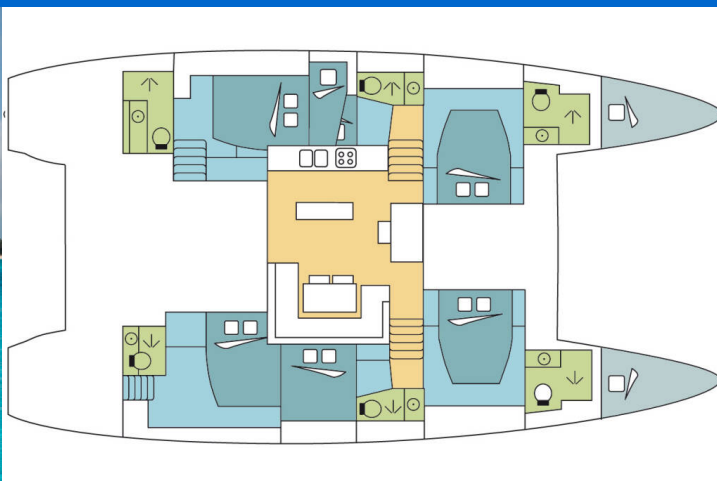

LAGOON 52 F

KARYSTA (2019)

Katamarán Lagoon 52 F KARYSTA, rok spuštění na vodu 2019
kotví v marině **New Caledonia, Noumea, Port Moselle, Nová Kaledonie (Nová Kaledonie), Nová Kaledonie** . Počet kajut: **6 + 2** , může ubytovat celkem: **12 + 2** a má toalet: **6** . Povlečení a kuchyňské vybavení jsou zahrnuté v ceně.

YACHT SPECIFICATIONS

Marína New Caledonia, Noumea, Port Moselle, Nová Kaledonie	Jachta ID 9179	Značka Lagoon
Název jachty KARYSTA	Rok výroby 2019	Délka 52 ft
Kabiny 6 + 2	Lůžka 12 + 2	Maximální počet osob 14
WC 6	Motor 2 x 80 HP	Palivová nádrž 992 l