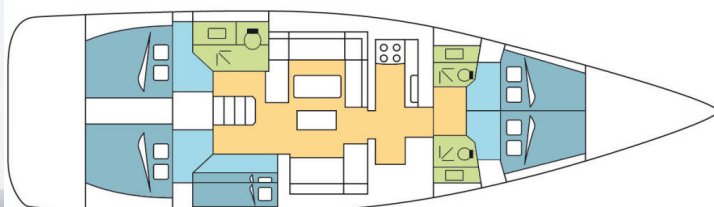

DUFOUR 520 GL

CALIFORNIA PROMISES (2020)

Plachetnice Dufour 520 GL CALIFORNIA PROMISES, rok spuštění na vodu 2020 kotví v marině **La Paz, Costa Baja Marina, Baja California Sur, Mexiko**. Počet kajut: **5**, může ubytovat celkem: **10 + 2** a má toalet: **3**. Povlečení a kuchyňské vybavení jsou zahrnuté v ceně.

YACHT SPECIFICATIONS

Marína	Jachta ID	Značka
La Paz, Costa Baja Marina, Mexiko	9166	Dufour
Název jachty	Rok výroby	Délka
CALIFORNIA PROMISES	2020	50 ft
Kabiny	Lůžka	Maximální počet osob
5	10 + 2	12
WC	Motor	Palivová nádrž
3	1 x 110 HP	450 l