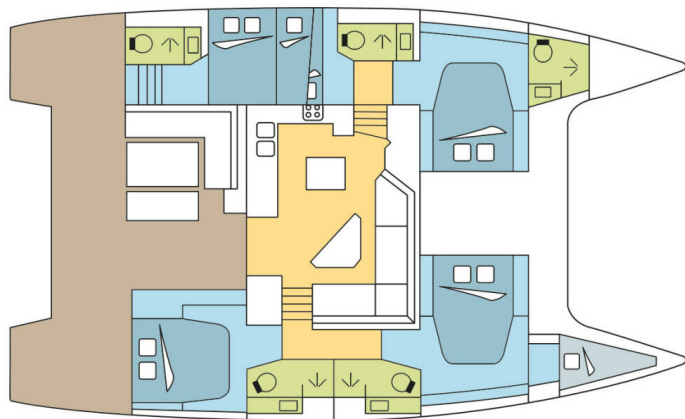

FONTAINE PAJOT SAONA 47 QUINTET

SUPER (2019)

Katamarán Fontaine Pajot Saona 47 Quintet SUPER, rok spuštění na vodu 2019 kotví v marině Grenada, Port Louis Marina, Grenada (Karibské Nizozemsko), Karibské Nizozemsko. Počet kajut: 5 + 1, může ubytovat celkem: 10 + 2 + 1 a má toalet: 5. Povlečení a kuchyňské vybavení jsou zahrnuty v ceně.