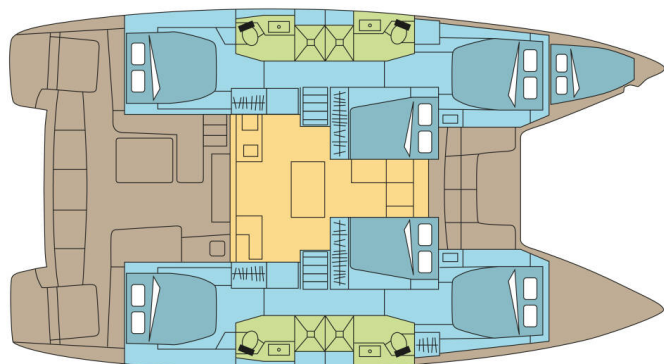

LAGOON 50

Simone (2019)

Katamarán **Lagoon 50 Simone**, rok spuštění na vodu **2019** kotví v marině **Nassau, Palm Cay Marina, New Providence, Bahamy**. Počet kajut: **6 + 1**, může ubytovat celkem: **12 + 1** a má toalet: **4**. Povlečení a kuchyňské vybavení jsou zahrnuty v ceně.

YACHT SPECIFICATIONS

Marína Nassau, Palm Cay Marina, Bahamy	Jachta ID 9153	Značka Lagoon
Název jachty Simone	Rok výroby 2019	Délka 48 ft
Kabiny 6 + 1	Lůžka 12 + 1	Maximální počet osob 13
WC 4	Motor 2 x 80 HP	Palivová nádrž 1040 l