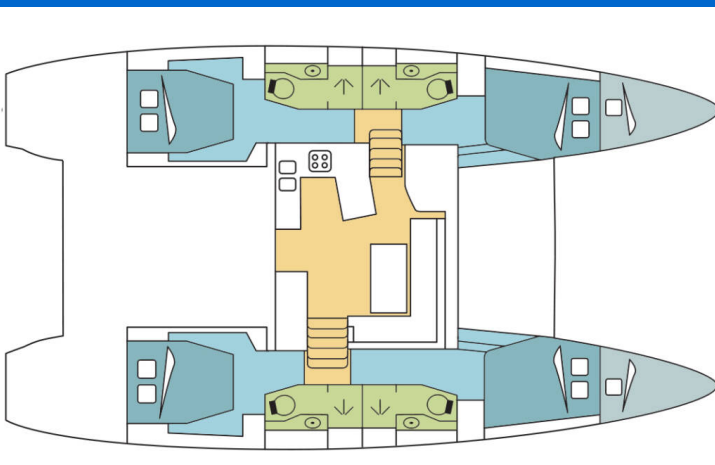

LAGOON 450 S

PANUI (2019)

Katamarán Lagoon 450 S PANUI, rok spuštění na vodu 2019

kotví v marině **Antigua, Jolly Harbour Marina, Antigua**

(Karibské Nizozemsko), Karibské Nizozemsko. Počet kajut: **4**

+ 2, může ubytovat celkem: **8 + 2 + 2** a má toalet: **4**.

Povlečení a kuchyňské vybavení jsou zahrnuty v ceně.

YACHT SPECIFICATIONS

Marína	Jachta ID	Značka
Antigua, Jolly Harbour Marina, Karibské Nizozemsko	9150	Lagoon
Název jachty	Rok výroby	Délka
PANUI	2019	46 ft
Kabiny	Lůžka	Maximální počet osob
4 + 2	8 + 2 + 2	12
WC	Motor	Palivová nádrž
4	2 x 57 HP	1000 l