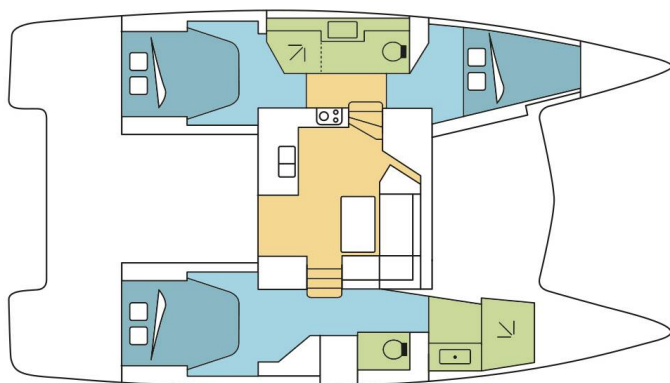

FOUNTAIN PAJOT LUCIA 40

COWBOY CAT (2019)

Katamarán Fountaine Pajot Lucia 40 COWBOY CAT, rok spuštění na vodu 2019 kotví v marině Nassau, Palm Cay Marina, New Providence, Bahamy. Počet kajut: 3, může ubytovat celkem: 6 + 2 a má toalet: 2. Povlečení a kuchyňské vybavení jsou zahrnuty v ceně.