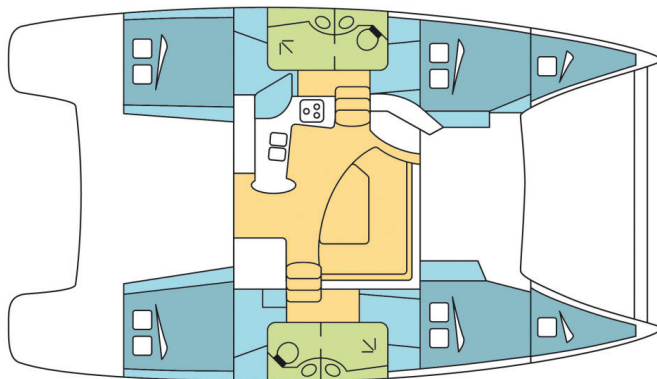

LIPARI 41

L AVANT (2010)

Katamarán Lipari 41 L AVANT, rok spuštění na vodu 2010 kotví v marině Whitsundays, Airlie Beach, Coral Sea Marina, Whitsunday Region of Queensland (Austrálie), Austrálie a Oceánie. Počet kajut: 4, může ubytovat celkem: 8 a má toalet: 2. Povlečení a kuchyňské vybavení jsou zahrnuty v ceně.