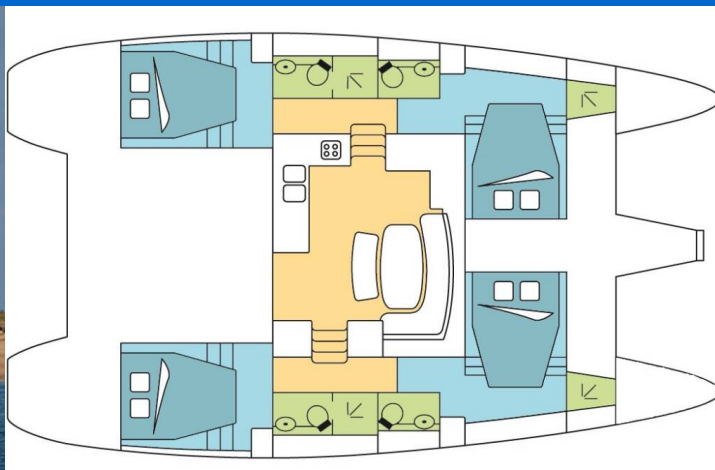

LAGOON 421

TRAVIATA 1 (2014)

Katamarán Lagoon 421 TRAVIATA 1, rok spuštění na vodu 2014 kotví v marině Whitsundays, Airlie Beach, Coral Sea Marina, Whitsunday Region of Queensland (Austrálie), Austrálie a Oceánie. Počet kajut: 4, může ubytovat celkem: 9 + 2 a má toalet: 4. Povlečení a kuchyňské vybavení jsou zahrnuty v ceně.

YACHT SPECIFICATIONS

Marína Whitsundays, Airlie Beach, Coral Sea Marina, Austrálie a Oceánie	Jachta ID 9116	Značka Lagoon
Název jachty TRAVIATA 1	Rok výroby 2014	Délka 41 ft
Kabiny 4	Lůžka 9 + 2	Maximální počet osob 10
WC 4	Motor 2 x 40 HP	Palivová nádrž 350 l

WEBSITE
www.plujeme.cz

TELEFON
+420 720 755 085

MOBILE
+420 777 170 276

E-MAIL
info@plujeme.cz

PLUJEME RÁDI S.R.O.
Dlouhá 730/35, 11000 Praha 1 – Staré Město, Česká republika