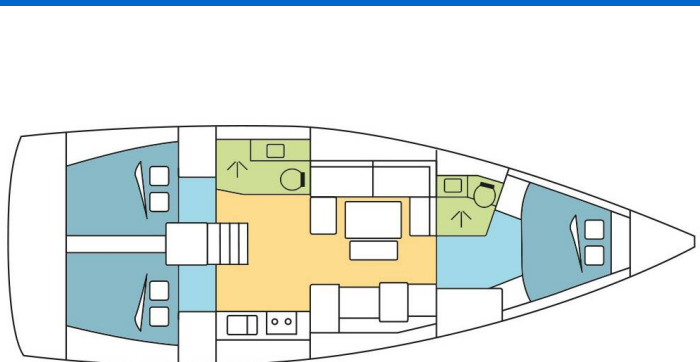

DUFOUR 412 GL

MISS B (2018)

Plachetnice Dufour 412 GL MISS B, rok spuštění na vodu 2018 kotví v marině **Whitsundays, Airlie Beach, Coral Sea Marina, Whitsunday Region of Queensland (Austrálie), Austrálie a Oceánie**. Počet kajut: **3**, může ubytovat celkem: **6** a má toalet: **2**. Povlečení a kuchyňské vybavení jsou zahrnuty v ceně.

YACHT SPECIFICATIONS

Marína	Jachta ID	Značky
Whitsundays, Airlie Beach, Coral Sea Marina, Austrálie a Oceánie	9111	Dufour
Název jachty	Rok výroby	Délka
MISS B	2018	42 ft
Kabiny	Lůžka	Maximální počet osob
3	6	6
WC	Motor	Palivová nádrž
2	1 x 50 HP	200 l