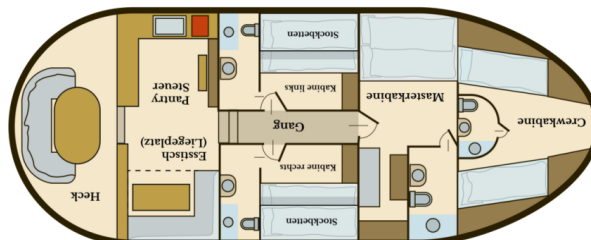

LARUS

Larus (2008)

Gulet Larus Larus, rok spuštění na vodu **2008** kotví v marině **Pirovac – Marina Pirovac, Šibenický region (Chorvatsko), Chorvatsko**. Počet kajut: **3 + 1**, může ubytovat celkem: **6 + 2** a má toalet: **4**. Povlečení a kuchyňské vybavení jsou zahrnuty v ceně.

YACHT SPECIFICATIONS

Marína	Jachta ID	Značky
Pirovac – Marina Pirovac, Chorvatsko	897	Custom Made
Název jachty	Rok výroby	Délka
Larus	2008	57 ft
Kabiny	Lůžka	
3 + 1	6 + 2	
WC	Motor	Palivová nádrž
4	1 x 132 HP	1000 l