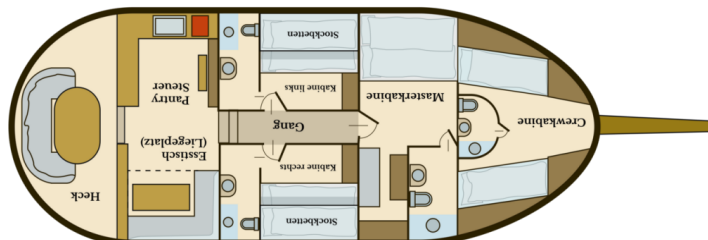

LARUS

Larus (2008)

Gulet Larus Larus, rok spuštění na vodu **2008** kotví v marině **Pirovac – Marina Pirovac, Šibenický region (Chorvatsko), Chorvatsko**. Počet kajut: **3 + 1**, může ubytovat celkem: **6 + 2** a má toalet: **4**. Povlečení a kuchyňské vybavení jsou zahrnuty v ceně.

YACHT SPECIFICATIONS

Marina Pirovac – Marina Pirovac, Chorvatsko	Jachta ID 897	Značky Custom Made
Název jachty Larus	Rok výroby 2008	Délka 57 ft
Kabiny 3 + 1	Lůžka 6 + 2	
WC 4	Motor 1 x 132 HP	Palivová nádrž 1000 l