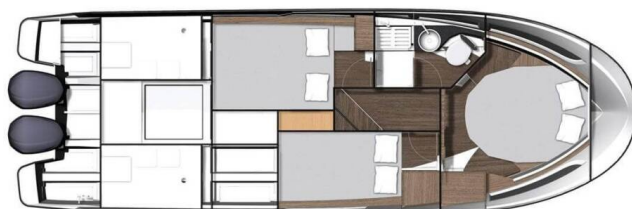

MERRY FISHER 1095

Raptor (2023)

Motorová loď **Merry Fisher 1095 Raptor**, rok spuštění na vodu **2023** kotví v marině **Biograd – Marina Kornati, Zadarský region (Chorvatsko), Chorvatsko**. Počet kajut: **3**, může ubytovat celkem: **6 + 2** a má toalet: **1**. Povlečení a kuchyňské vybavení jsou zahrnuty v ceně.

YACHT SPECIFICATIONS

Marína	Jachta ID	Značka
Biograd – Marina Kornati, Chorvatsko	8933	Jeanneau
Název jachty	Rok výroby	Délka
Raptor	2023	34 ft
Kabiny	Lůžka	
3	6 + 2	
WC	Motor	Palivová nádrž
1	2 x 300 HP	800 l