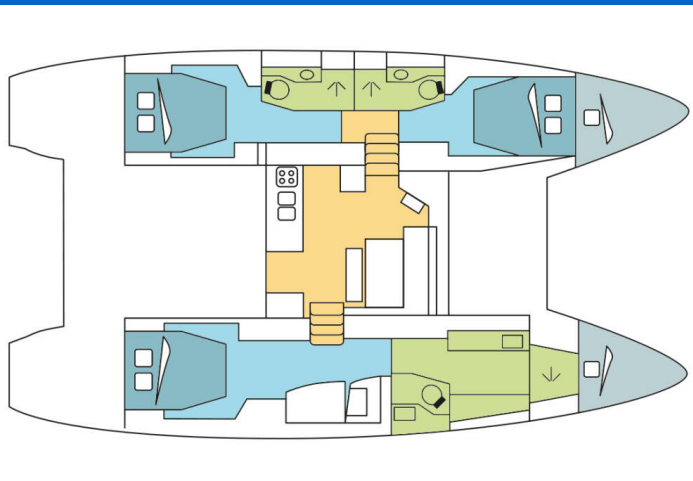

LAGOON 46 OW

Chill Out (2024)

Katamarán Lagoon 46 OW Chill Out, rok spuštění na vodu 2024 kotví v marině Rogoznica – Marina Frapa, Šibenický region (Chorvatsko), Chorvatsko. Počet kajut: 3 + 2, může ubytovat celkem: 6 + 2 a má toalet: 3. Povlečení a kuchyňské vybavení jsou zahrnuty v ceně.

YACHT SPECIFICATIONS

Marína Rogoznica – Marina Frapa, Chorvatsko	Jachta ID 8918	Značka Lagoon
Název jachty Chill Out	Rok výroby 2024	Délka 46 ft
Kabiny 3 + 2	Lůžka 6 + 2	Maximální počet osob 8
WC 3	Motor 2 x 57 HP	Palivová nádrž 1060 l