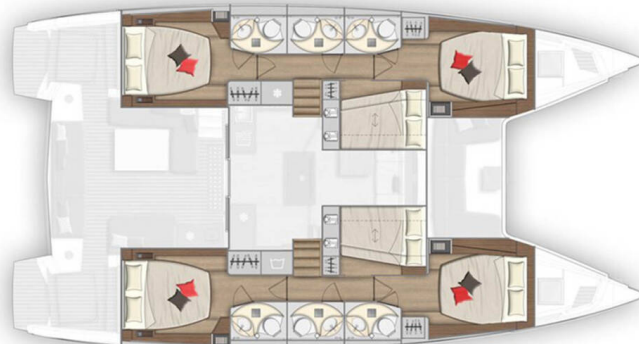

LAGOON 50

Skye (2023)

Katamarán Lagoon 50 Skye, rok spuštění na vodu 2023 kotví v marině BVI, Tortola, Nanny Cay Marina, Britské Panenské Ostrovy (BVI), Britské Panenské ostrovy. Počet kajut: 6 + 2, může ubytovat celkem: 12 + 2 a má toalet: 6. Povlečení a kuchyňské vybavení jsou zahrnutá v ceně.

6 cabins 6 Salles de bain / 6 cabins 6 bathrooms

YACHT SPECIFICATIONS

| | | |
|---|---------------------------|-----------------------------------|
| Marina BVI, Tortola, Nanny Cay Marina, Britské Panenské ostrovy | Jachta ID 8900 | Značka Lagoon |
| Název jachty Skye | Rok výroby 2023 | Délka 48 ft |
| Kabiny 6 + 2 | Lůžka 12 + 2 | Maximální počet osob 12 |
| WC 6 | Motor 2 x 80 HP | Palivová nádrž 1040 l |