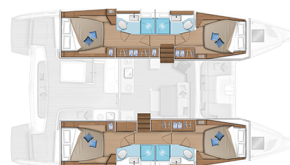

YACHT SPECIFICATIONS

Marína ACI Marina Slano, Chorvatsko	Jachta ID 8861	Značky Lagoon
Název jachty Naya	Rok výroby 2023	Délka 46 ft
Kabiny 4 + 2	Lůžka 8 + 2 + 2	
WC 4	Motor 2 x 45 HP	Palivová nádrž 1040 l