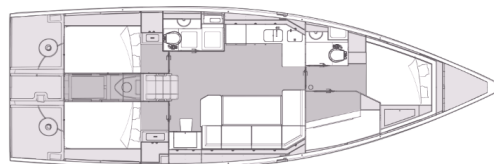

ELAN IMPRESSION 43

Skyline (2023)

Plachetnice Elan Impression 43 Skyline, rok spuštění na vodu 2023 kotví v marině ACI Marina Slano, Dubrovnický region (Chorvatsko), Chorvatsko. Počet kajut: 3, může ubytovat celkem: 3 + 2 a má toalet: 2. Povlečení a kuchyňské vybavení jsou zahrnuty v ceně.

YACHT SPECIFICATIONS

Marína	Jachta ID	Značka
ACI Marina Slano, Chorvatsko	8860	Elan Marine
Název jachty	Rok výroby	Délka
Skyline	2023	44 ft
Kabiny	Lůžka	
3	3 + 2	
WC	Motor	Palivová nádrž
2	1 x 57 HP	287 l