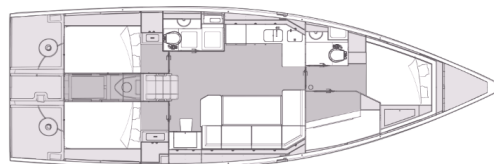

ELAN IMPRESSION 43

Skyline (2023)

Plachetnice Elan Impression 43 Skyline, rok spuštění na vodu 2023 kotví v marině ACI Marina Slano, Dubrovnický region (Chorvatsko), Chorvatsko. Počet kajut: 3, může ubytovat celkem: 3 + 2 a má toalet: 2. Povlečení a kuchyňské vybavení jsou zahrnuty v ceně.

YACHT SPECIFICATIONS

| | | |
|-------------------------------------|------------------|--------------------|
| Marína | Jachta ID | Značka |
| ACI Marina Slano, Chorvatsko | 8860 | Elan Marine |
| Název jachty | Rok výroby | Délka |
| Skyline | 2023 | 44 ft |
| Kabiny | Lůžka | |
| 3 | 3 + 2 | |
| WC | Motor | Palivová nádrž |
| 2 | 1 x 57 HP | 287 l |