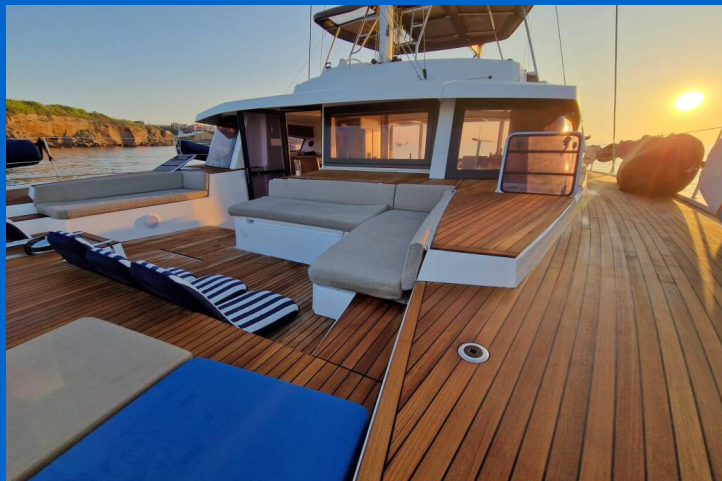

BALI 5.4

Blue Lagoon (2022)

Katamarán Bali 5.4 Blue Lagoon, rok spuštění na vodu 2022

kotví v marině Ibiza, Club Nàutic Sant Antoni de Portmany,

Baleáry (Španělsko), Španělsko . Počet kajut: 5 + 2 , může

ubytovat celkem: 10 + 2 a má toalet: 5 . Povlečení a kuchyňské vybavení jsou zahrnuty v ceně.

YACHT SPECIFICATIONS

Marína	Jachta ID	Značky
Ibiza, Club Nàutic Sant Antoni de Portmany, Španělsko	8720	Catana
Název jachty	Rok výroby	Délka
Blue Lagoon	2022	55 ft
Kabiny	Lůžka	Maximální počet osob
5 + 2	10 + 2	10
WC	Motor	Palivová nádrž
5	2 x 80 HP	1200 l

WEBSITE

www.plujeme.cz

TELEFON

+420 720 755 085

MOBILE

+420 777 170 276

E-MAIL

info@plujeme.cz

PLUJEME RÁDI S.R.O.

Dlouhá 730/35, 11000 Praha 1 – Staré Město, Česká republika