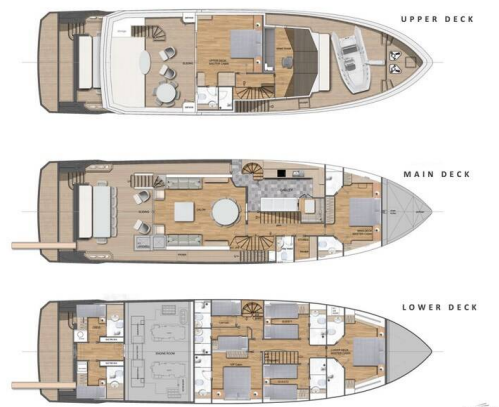

LAYOUT  
AEGEAN 26 M

## YACHT SPECIFICATIONS

Marína <b>Sardinia, Marina di Porto Rotondo, Itálie</b>	Jachta ID <b>8708</b>	Značky <b>Aegean Yacht</b>
Název jachty <b>Ukiel</b>	Rok výroby <b>2022</b>	Délka <b>85 ft</b>
Kabiny <b>8</b>	Lůžka <b>12</b>	
WC <b>8</b>	Motor <b>1 x 1300 HP</b>	Palivová nádrž <b>16380 l</b>