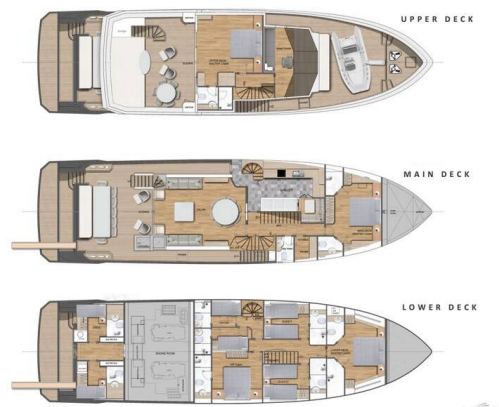

AEGEAN EXPLORER M26

Ukiel (2022)

Luxusní jachty **AEGEAN EXPLORER M26 Ukiel**, rok spuštění na vodu **2022** kotví v marině **Sardinia, Marina di Porto Rotondo, Sardinie (Itálie), Itálie**. Počet kajut: **8**, může ubytovat celkem: **12** a má toalet: **8**. Povlečení a kuchyňské vybavení jsou zahrnuty v ceně.

LAYOUT
AEGEAN 26 M

YACHT SPECIFICATIONS

Marína Sardinia, Marina di Porto Rotondo, Itálie	Jachta ID 8708	Značky Aegean Yacht
Název jachty Ukiel	Rok výroby 2022	Délka 85 ft
Kabiny 8	Lůžka 12	
WC 8	Motor 1 x 1300 HP	Palivová nádrž 16380 l