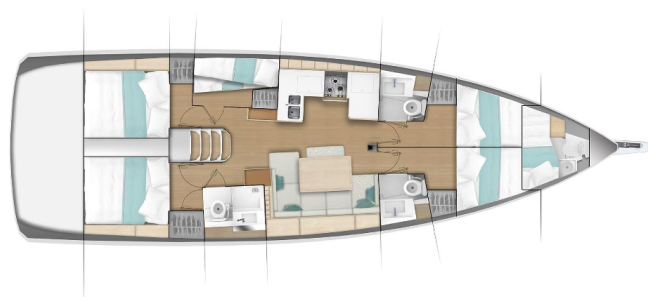

SUN ODYSSEY 490

Futura (2024)

Plachetnice Sun Odyssey 490 Futura, rok spuštění na vodu 2024 kotví v marině Procida, Kampánie (Itálie), Itálie. Počet kajut: 5 + 1, může ubytovat celkem: 10 + 2 a má toalet: 3 + 1. Povlečení a kuchyňské vybavení jsou zahrnuty v ceně.