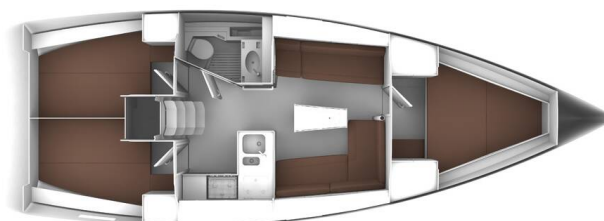

BAVARIA CRUISER 37

Lilli (2017)

Plachetnice Bavaria Cruiser 37 Lilli, rok spuštění na vodu 2017 kotví v marině Poreč – Marina Vrsar, Istrie (Chorvatsko), Chorvatsko. Počet kajut: 3, může ubytovat celkem: 6 a má toalet: 1. Povlečení a kuchyňské vybavení jsou zahrnuty v ceně.