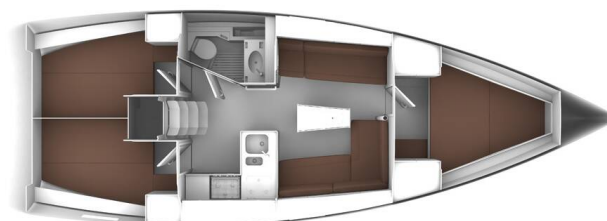

# BAVARIA CRUISER 37

Lilli (2017)

Plachetnice Bavaria Cruiser 37 Lilli, rok spuštění na vodu 2017

kotví v marině **Poreč – Marina Vrsar, Istrie (Chorvatsko), Chorvatsko**. Počet kajut: **3**, může ubytovat celkem: **6** a má toalet: **1**. Povlečení a kuchyňské vybavení jsou zahrnuty v ceně.