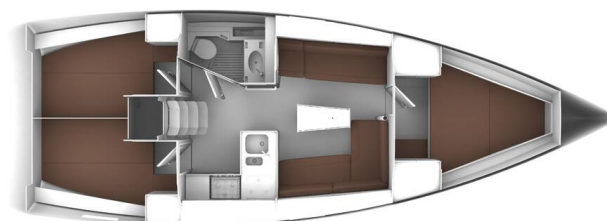

BAVARIA CRUISER 37

Mimi (2017)

Plachetnice Bavaria Cruiser 37 Mimi, rok spuštění na vodu 2017 kotví v marině Poreč – Marina Vrsar, Istrie (Chorvatsko), Chorvatsko. Počet kajut: 3, může ubytovat celkem: 6 a má toalet: 1. Povlečení a kuchyňské vybavení jsou zahrnuty v ceně.