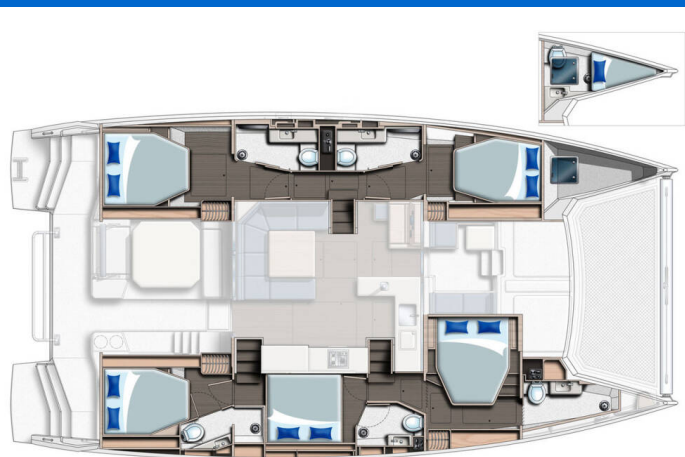

# LEOPARD 50

Maria Del Mar (2024)

Katamarán **Leopard 50 Maria Del Mar**, rok spuštění na vodu **2024** kotví v marině **Procida, Kampánie (Itálie), Itálie**. Počet kajut: **5 + 1**, může ubytovat celkem: **10 + 1** a má toalet: **5**. Povlečení a kuchyňské vybavení jsou zahrnuty v ceně.

## YACHT SPECIFICATIONS

Marína <b>Procida, Itálie</b>	Jachta ID <b>8623</b>	Značky <b>Leopard</b>
Název jachty <b>Maria Del Mar</b>	Rok výroby <b>2024</b>	Délka <b>51 ft</b>
Kabiny <b>5 + 1</b>	Lůžka <b>10 + 1</b>	
WC <b>5</b>	Motor <b>2 x 80 HP</b>	Palivová nádrž <b>920 l</b>