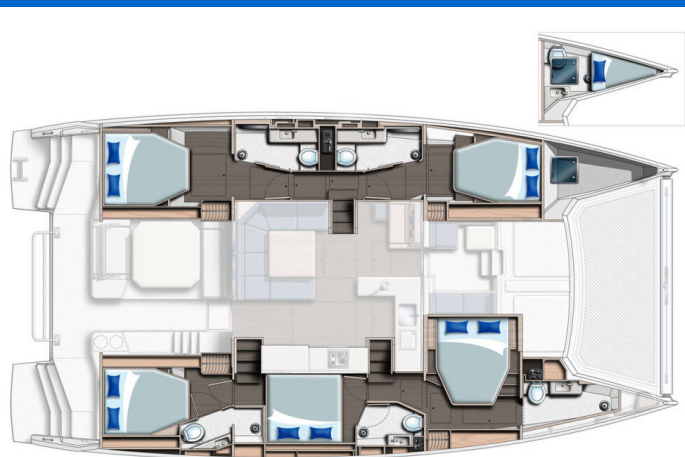

LEOPARD 50

Maria Del Mar (2024)

Katamarán Leopard 50 Maria Del Mar, rok spuštění na vodu 2024 kotví v marině Procida, Kampánie (Itálie), Itálie. Počet kajut: 5 + 1, může ubytovat celkem: 10 + 1 a má toalet: 5. Povlečení a kuchyňské vybavení jsou zahrnuty v ceně.

YACHT SPECIFICATIONS

Marína Procida, Itálie	Jachta ID 8623	Značky Leopard
Název jachty Maria Del Mar	Rok výroby 2024	Délka 51 ft
Kabiny 5 + 1	Lůžka 10 + 1	
WC 5	Motor 2 x 80 HP	Palivová nádrž 920 l

WEBSITE
www.plujeme.cz