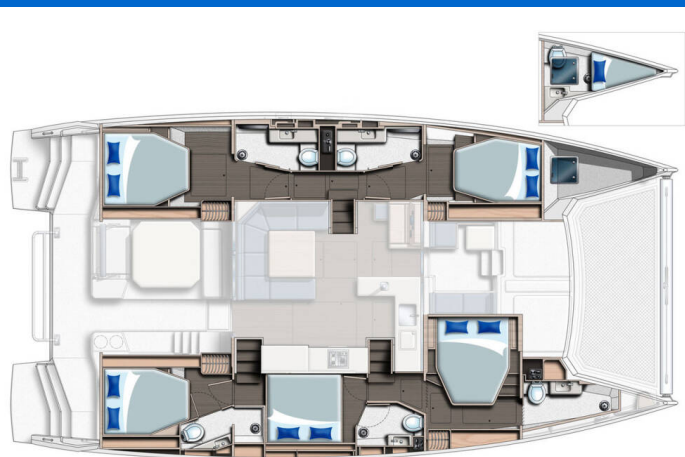

LEOPARD 50

La Suerte (2020)

Katamarán Leopard 50 La Suerte, rok spuštění na vodu **2020** kotví v marině **Procida, Kampánie (Itálie), Itálie**. Počet kajut: **5 + 1**, může ubytovat celkem: **10 + 1 + 1** a má toalet: **5**. Povlečení a kuchyňské vybavení jsou zahrnuty v ceně.

YACHT SPECIFICATIONS

Marína Procida, Itálie	Jachta ID 8622	Značky Leopard
Název jachty La Suerte	Rok výroby 2020	Délka 51 ft
Kabiny 5 + 1	Lůžka 10 + 1 + 1	
WC 5	Motor 2 x 80 HP	Palivová nádrž 920 l

WEBSITE
www.plujeme.cz