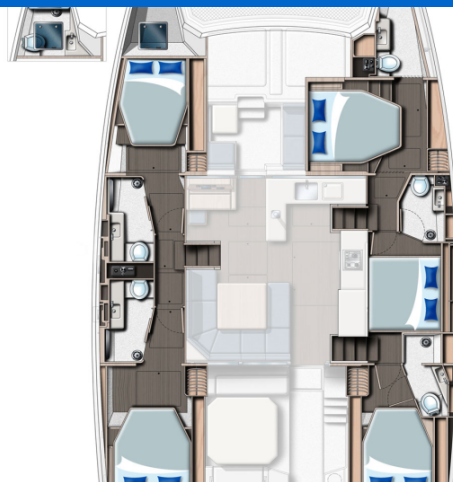

LEOPARD 50

Pannonica (2022)

Katamarán Leopard 50 Pannonica, rok spuštění na vodu 2022

kotví v marině Sicily, Portorosa, Sicílie (Itálie), Itálie. Počet

kajut: 5 + 1, může ubytovat celkem: 10 + 2 a má toalet: 5.

Povlečení a kuchyňské vybavení jsou zahrnuty v ceně.

Access

YACHT SPECIFICATIONS

Marína	Jachta ID	Značka
Sicily, Portorosa, Itálie	8615	Leopard
Název jachty	Rok výroby	Délka
Pannonica	2022	51 ft
Kabiny	Lůžka	
5 + 1	10 + 2	
WC	Motor	Palivová nádrž
5	2 x 80 HP	920 l