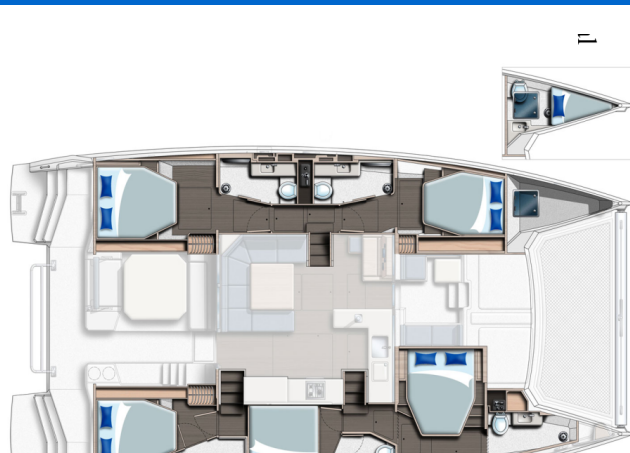

YACHT SPECIFICATIONS

Marína Cannigione, Itálie	Jachta ID 8611	Značky Leopard
Název jachty Edoardo	Rok výroby 2023	Délka 51 ft
Kabiny 5 + 1	Lůžka 10 + 2	
WC 5	Motor 2 x 80 HP	Palivová nádrž 920 l

WEBSITE
www.plujeme.cz