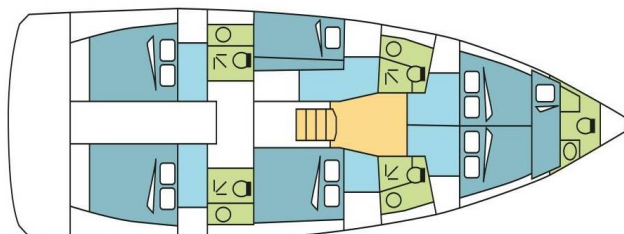

# SUN LOFT 47

PYROLE (2020)

Plachetnice Sun Loft 47 PYROLE, rok spuštění na vodu 2020 kotví v marině BVI, Hodge's Creek Marina, Britské Panenské Ostrovy (BVI), Britské Panenské ostrovy. Počet kajut: 6 + 1, může ubytovat celkem: 12 + 1 a má toalet: 4 + 1. Povlečení a kuchyňské vybavení jsou zahrnutá v ceně.