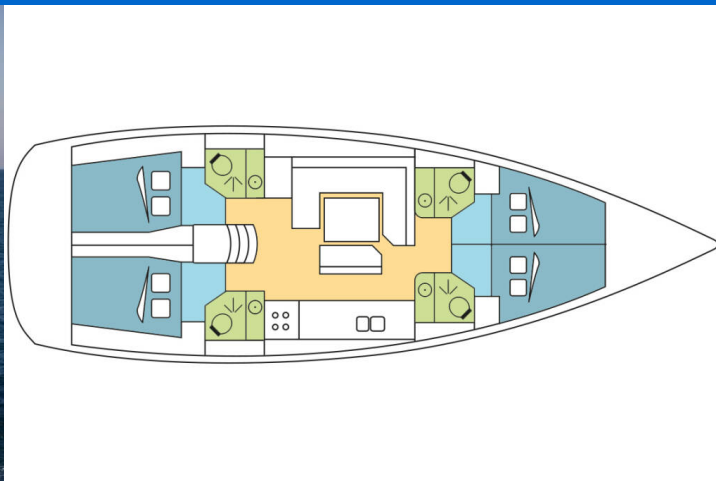

SUN ODYSSEY 479

YILDUN (2018)

Plachetnice Sun Odyssey 479 YILDUN, rok spuštění na vodu 2018 kotví v maríně **Phuket, Yacht Haven Marina, Phuket (Thajsko), Thajsko** . Počet kajut: **4** , může ubytovat celkem: **8 + 2** a má toalet: **4** . Povlečení a kuchyňské vybavení jsou zahrnuty v ceně.