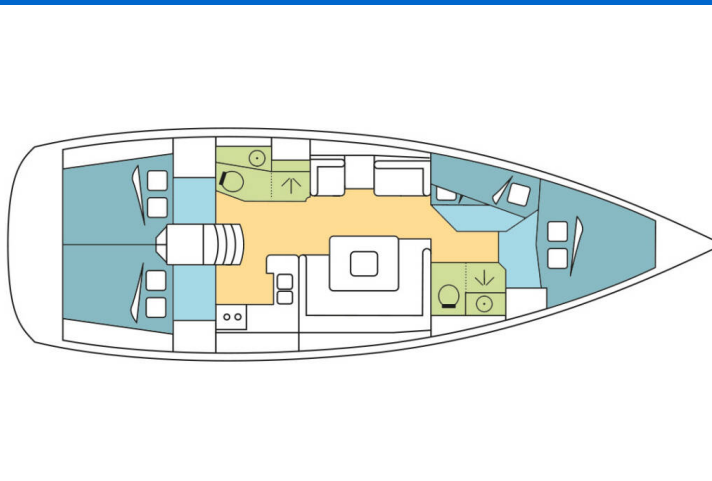

# SUN ODYSSEY 449

ZIBAL (2018)

Plachetnice Sun Odyssey 449 ZIBAL, rok spuštění na vodu 2018 kotví v marině St. Thomas, Compass Point Marina, US-Virgin Islands, Americké Panenské ostrovy . Počet kajut: 4 , může ubytovat celkem: 8 + 2 a má toalet: 2 . Povlečení a kuchyňské vybavení jsou zahrnuté v ceně.

## YACHT SPECIFICATIONS

Marína	Jachta ID	Značka
<b>St. Thomas, Compass Point Marina, Americké Panenské ostrovy</b>	<b>8499</b>	<b>Jeanneau</b>
Název jachty	Rok výroby	Délka
<b>ZIBAL</b>	<b>2018</b>	<b>44 ft</b>
Kabiny	Lůžka	Maximální počet osob
<b>4</b>	<b>8 + 2</b>	<b>10</b>
WC	Motor	Palivová nádrž
<b>2</b>	<b>1 x 57 HP</b>	<b>200 l</b>