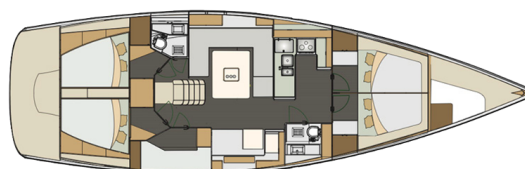

ELAN IMPRESSION 50

Vuschi (2017)

Plachetnice Elan Impression 50 Vuschi, rok spuštění na vodu 2017 kotví v marině Pula, Marina Polesana, Istrie (Chorvatsko), Chorvatsko. Počet kajut: 5 , může ubytovat celkem: 10 + 2 a má toalet: 2 . Povlečení a kuchyňské vybavení jsou zahrnuty v ceně.