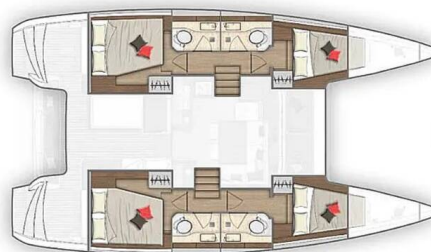

LAGOON 40

Nina (2020)

Katamarán Lagoon 40 Nina, rok spuštění na vodu 2020 kotví v marině Dubrovnik, Marina Frapa, Dubrovnický region (Chorvatsko), Chorvatsko. Počet kajut: 4 + 2 , může ubytovat celkem: 8 + 2 + 2 a má toalet: 4 + 1 . Povlečení a kuchyňské vybavení jsou zahrnuty v ceně.