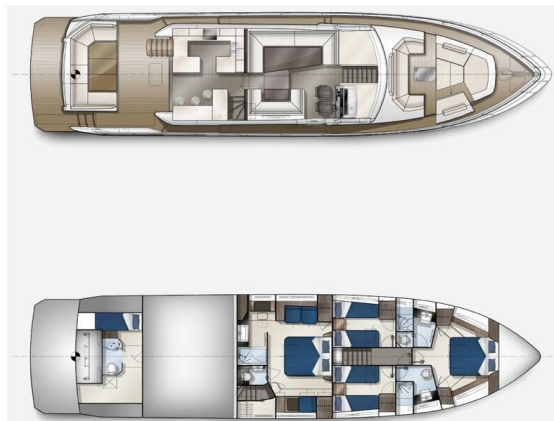

GALEON 680

Paradise (2023)

Motorová jachta Galeon 680 Paradise, rok spuštění na vodu **2023** kotví v marině **Dubrovnik, Marina Frapa, Dubrovnický region (Chorvatsko), Chorvatsko**. Počet kajut: **5**, může ubytovat celkem: **8 + 2** a má toalet: **3 + 1**. Pověšení a kuchyňské vybavení jsou zahrnuty v ceně.

YACHT SPECIFICATIONS

Marína	Jachta ID	Značky
Dubrovnik, Marina Frapa, Chorvatsko	8396	Galeon
Název jachty	Rok výroby	Délka
Paradise	2023	73 ft
Kabiny	Lůžka	
5	8 + 2	
WC	Motor	Palivová nádrž
3 + 1	2 x 1200 HP	3500 l