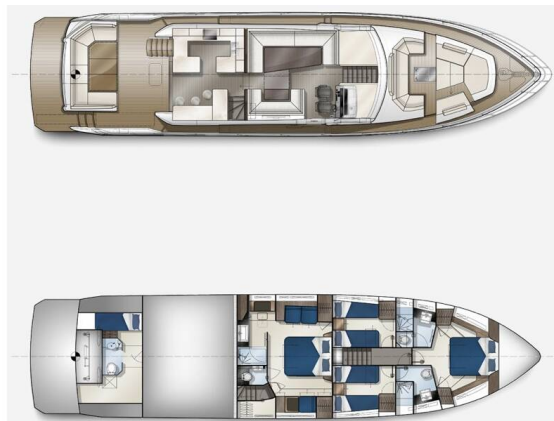

GALEON 680

Paradise (2023)

Motorová jachta Galeon 680 Paradise, rok spuštění na vodu **2023** kotví v marině **Dubrovnik, Marina Frapa, Dubrovnický region (Chorvatsko), Chorvatsko**. Počet kajut: **5**, může ubytovat celkem: **8 + 2** a má toalet: **3 + 1**. Pověšení a kuchyňské vybavení jsou zahrnuty v ceně.

YACHT SPECIFICATIONS

| | | |
|--|--------------------|----------------|
| Marína | Jachta ID | Značky |
| Dubrovnik, Marina Frapa, Chorvatsko | 8396 | Galeon |
| Název jachty | Rok výroby | Délka |
| Paradise | 2023 | 73 ft |
| Kabiny | Lůžka | |
| 5 | 8 + 2 | |
| WC | Motor | Palivová nádrž |
| 3 + 1 | 2 x 1200 HP | 3500 l |