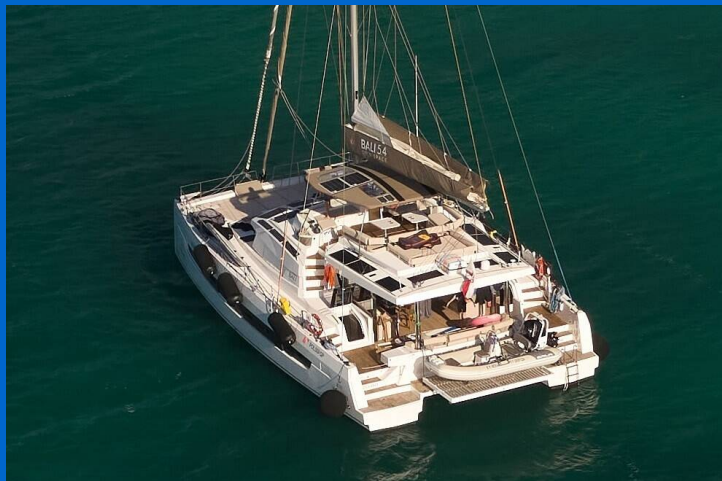

BALI 5.4

Oceano (2022)

Katamarán Bali 5.4 Oceano, rok spuštění na vodu **2022** kotví v marině **Dubrovnik, Marina Frapa, Dubrovnický region (Chorvatsko), Chorvatsko**. Počet kajut: **6 + 1**, může ubytovat celkem: **12 + 1** a má toalet: **6 + 1**. Povlečení a kuchyňské vybavení jsou zahrnuty v ceně.

YACHT SPECIFICATIONS

Marina
Dubrovnik, Marina Frapa, Chorvatsko

Jachta ID
8387

Značky
Catana

Název jachty
Oceano

Rok výroby
2022

Délka
55 ft

Kabiny
6 + 1