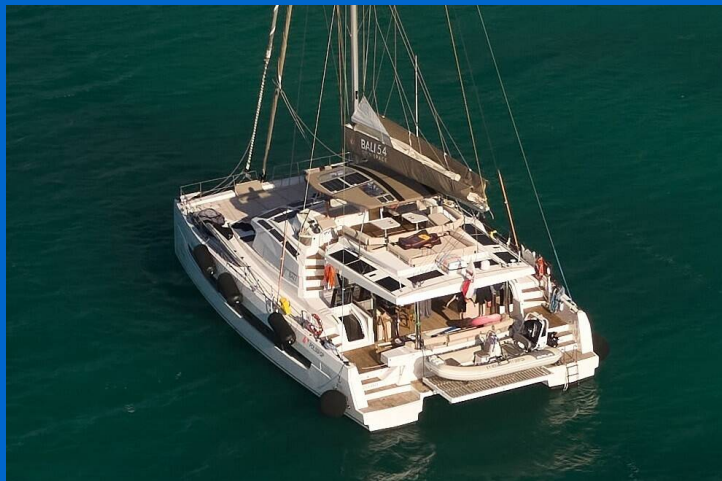

BALI 5.4

Oceano (2022)

Katamarán Bali 5.4 Oceano, rok spuštění na vodu **2022** kotví v marině **Dubrovnik, Marina Frapa, Dubrovnický region (Chorvatsko), Chorvatsko**. Počet kajut: **6 + 1**, může ubytovat celkem: **12 + 1** a má toalet: **6 + 1**. Povlečení a kuchyňské vybavení jsou zahrnuty v ceně.

YACHT SPECIFICATIONS

Marína
Dubrovnik, Marina Frapa, Chorvatsko

Jachta ID
8387

Značky
Catana

Název jachty
Oceano

Rok výroby
2022

Délka
55 ft

Kabiny
6 + 1