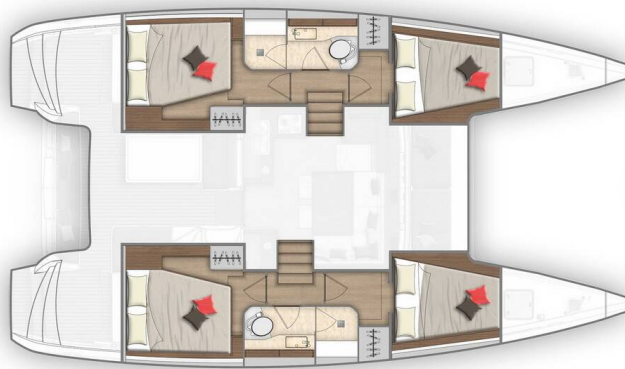

LAGOON 40

Maralyn 2 (2020)

Katamarán Lagoon 40 Maralyn 2, rok spuštění na vodu 2020 kotví v marině **Phuket, Ao Po Grand Marina, Phuket (Thajsko), Thajsko** . Počet kajut: **4** , může ubytovat celkem: **8 + 2** a má toalet: **2** . Povlečení a kuchyňské vybavení jsou zahrnuty v ceně.

4 cabins 2 Salles de bain / 4 cabins 2 bathrooms

YACHT SPECIFICATIONS

Marina
Phuket, Ao Po Grand Marina, Thajsko

Jachta ID
8350

Značky
Lagoon

Název jachty
Maralyn 2

Rok výroby
2020

Délka
39 ft