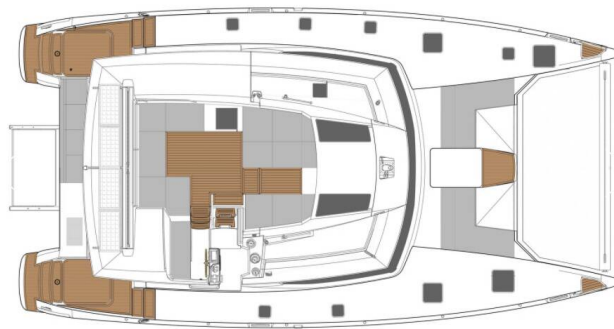

FOUNTAINÉ PAJOT SABA 50

Triumpho (2018)

Katamarán Fountaine Pajot Saba 50 Triumpho, rok spuštění na vodu 2018 kotví v marině **Phuket, Ao Po Grand Marina, Phuket (Thajsko), Thajsko**. Počet kajut: **5 + 1**, může ubytovat celkem: **10 + 2 + 1** a má toalet: **6**. Povlečení a kuchyňské vybavení jsou zahrnuty v ceně.

YACHT SPECIFICATIONS

Marína	Jachta ID	Značka
Phuket, Ao Po Grand Marina, Thajsko	8349	Fountaine Pajot
Název jachty	Rok výroby	Délka
Triumpho	2018	48 ft
Kabiny	Lůžka	
5 + 1	10 + 2 + 1	
WC	Motor	Palivová nádrž
6	2 x 57 HP	940 l