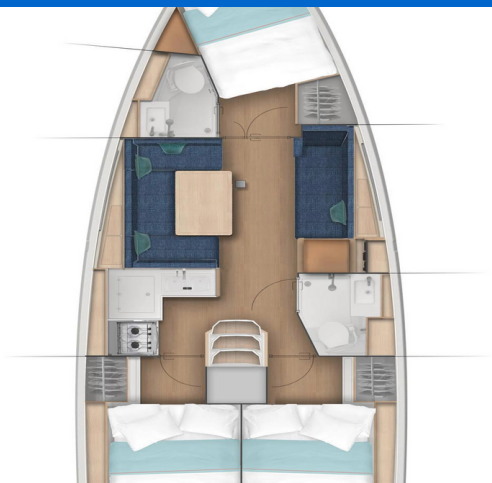

SUN ODYSSEY 380

Red Kiss (2025)

Plachetnice Sun Odyssey 380 Red Kiss, rok spuštění na vodu 2025 kotví v marině Pula - ACI Marina, Istrie (Chorvatsko), Chorvatsko. Počet kajut: 3, může ubytovat celkem: 6 + 2 a má toalet: 2. Povlečení a kuchyňské vybavení jsou zahrnuty v ceně.