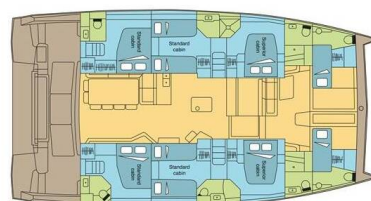

BALI 5.4

DREAM BORA (2024)

Katamarán Bali 5.4 DREAM BORA, rok spuštění na vodu 2024
kotví v marině **Polynesia, Raiatea, Francouzská Polynésie**,
Francouzská Polynésie. Počet kajut: **6 + 2**, může ubytovat
celkem: **12 + 2** a má toalet: **6 + 2**. Povlečení a kuchyňské
vybavení jsou zahrnuty v ceně.

YACHT SPECIFICATIONS

Marína Polynesia, Raiatea, Francouzská Polynésie	Jachta ID 8281	Značky Catana
Název jachty DREAM BORA	Rok výroby 2024	Délka 55 ft
Kabiny 6 + 2	Lůžka 12 + 2	Maximální počet osob 12
WC 6 + 2	Motor 2 x 80 HP	Palivová nádrž 1200 l