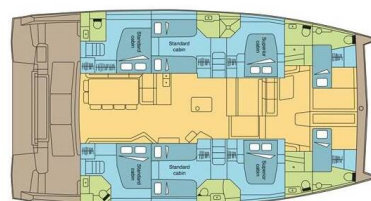

BALI 5.4

DREAM BORA (2024)

Katamarán Bali 5.4 DREAM BORA, rok spuštění na vodu 2024

kotví v marině Polynesia, Raiatea, Francouzská Polynésie ,

Francouzská Polynésie. Počet kajut: 6 + 2 , může ubytovat

celkem: 12 + 2 a má toalet: 6 + 2 . Povlečení a kuchyňské

vybavení jsou zahrnuty v ceně.

YACHT SPECIFICATIONS

Marína Polynesia, Raiatea, Francouzská Polynésie	Jachta ID 8281	Značky Catana
Název jachty DREAM BORA	Rok výroby 2024	Délka 55 ft
Kabiny 6 + 2	Lůžka 12 + 2	Maximální počet osob 12
WC 6 + 2	Motor 2 x 80 HP	Palivová nádrž 1200 l