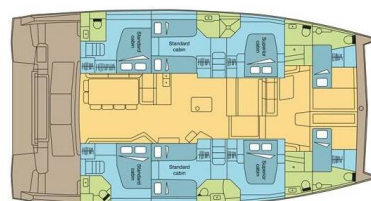

# BALI 5.4

DREAM MANGAREVA (2024)

Katamarán Bali 5.4 DREAM MANGAREVA, rok spuštění na vodu 2024 kotví v marině Polynesia, Raiatea, Francouzská Polynésie , Francouzská Polynésie. Počet kajut: 6 + 2 , může ubytovat celkem: 12 + 2 a má toalet: 6 + 2 . Povlečení a kuchyňské vybavení jsou zahrnutá v ceně.