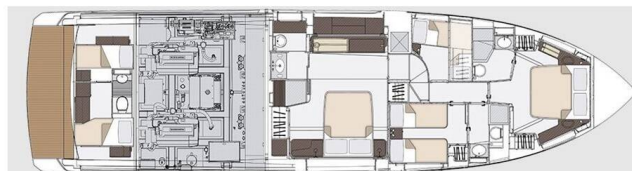

AZIMUT 68

Pangea (2024)

Luxusní jachty Azimut 68 Pangea, rok spuštění na vodu 2024

kotví v marině Split – Marina Lav, Splitský region

(Chorvatsko), Chorvatsko. Počet kajut: 4 + 1, může ubytovat celkem: 8 a má toalet: 5. Povlečení a kuchyňské vybavení jsou zahrnuty v ceně.

YACHT SPECIFICATIONS

Marina	Jachta ID	Značky
Split – Marina Lav, Chorvatsko	8260	Azimut / Benetti Yachts
Název jachty	Rok výroby	Délka
Pangea	2024	69 ft
Kabiny	Lůžka	
4 + 1	8	
WC	Motor	Palivová nádrž
5	2 x 1350 HP	01