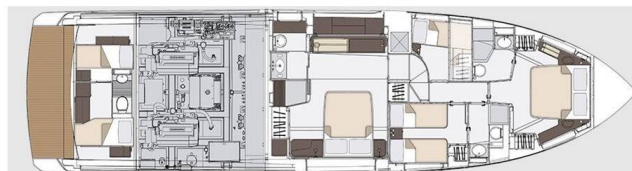

AZIMUT 68

Pangea (2024)

Luxusní jachty Azimut 68 Pangea, rok spuštění na vodu 2024

kotví v marině Split – Marina Lav, Splitský region

(Chorvatsko), Chorvatsko. Počet kajut: 4 + 1, může ubytovat celkem: 8 a má toalet: 5. Povlečení a kuchyňské vybavení jsou zahrnuty v ceně.

YACHT SPECIFICATIONS

Marina Split – Marina Lav, Chorvatsko	Jachta ID 8260	Značky Azimut / Benetti Yachts
Název jachty Pangea	Rok výroby 2024	Délka 69 ft
Kabiny 4 + 1	Lůžka 8	
WC 5	Motor 2 x 1350 HP	Palivová nádrž 01