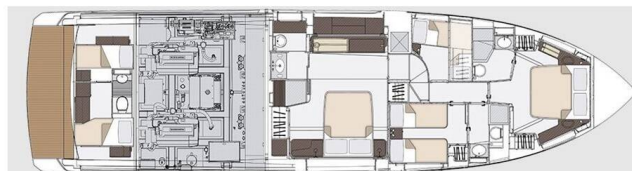

AZIMUT 68

Pangea (2024)

Luxusní jachty Azimut 68 Pangea, rok spuštění na vodu 2024

kotví v marině Split – Marina Lav, Splitský region

(Chorvatsko), Chorvatsko. Počet kajut: 4 + 1, může ubytovat celkem: 8 a má toalet: 5. Povlečení a kuchyňské vybavení jsou zahrnuty v ceně.

YACHT SPECIFICATIONS

| | | |
|---------------------------------------|--------------------|--------------------------------|
| Marina | Jachta ID | Značky |
| Split – Marina Lav, Chorvatsko | 8260 | Azimut / Benetti Yachts |
| Název jachty | Rok výroby | Délka |
| Pangea | 2024 | 69 ft |
| Kabiny | Lůžka | |
| 4 + 1 | 8 | |
| WC | Motor | Palivová nádrž |
| 5 | 2 x 1350 HP | 01 |