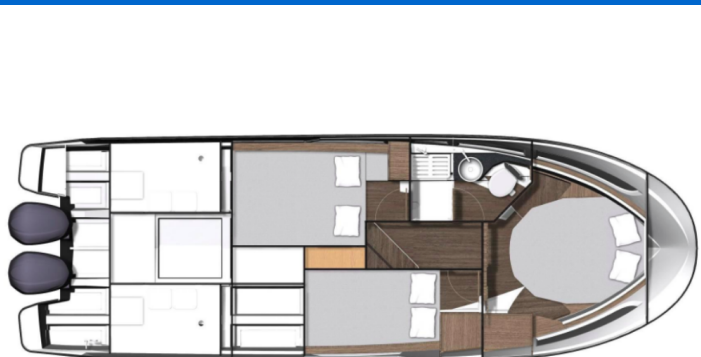

# MERRY FISHER 1095

Blue Horizon (2024)

Motorová loď Merry Fisher 1095 Blue Horizon, rok spuštění na vodu 2024 kotví v marině Pirovac – Marina Pirovac, Šibenický region (Chorvatsko), Chorvatsko. Počet kajut: 3, může ubytovat celkem: 6 + 2 a má toalet: 1. Povlečení a kuchyňské vybavení jsou zahrnuty v ceně.