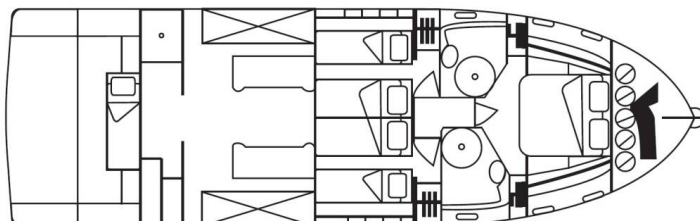

EMINENCE X6

La Vie (2018)

Motorová jachta Eminence X6 La Vie, rok spuštění na vodu **2018** kotví v marině **Sukosan, D-Marin Dalmacija Marina, Zadarský region (Chorvatsko), Chorvatsko**. Počet kajut: **3 + 1**, může ubytovat celkem: **6 + 1** a má toalet: **2 + 1**. Povlečení a kuchyňské vybavení jsou zahrnuty v ceně.