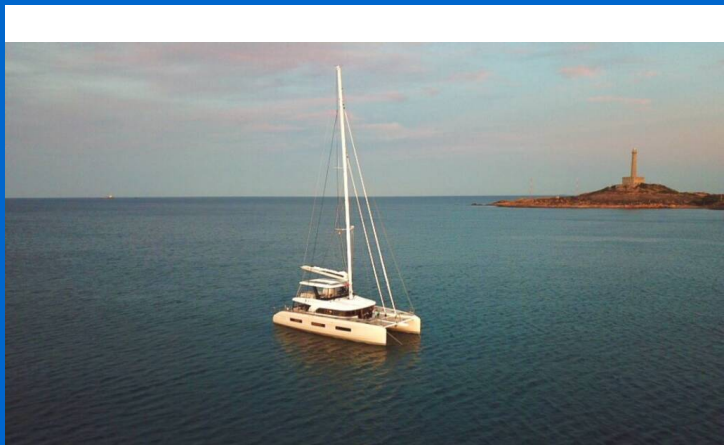

LAGOON SIXTY 5

New Lagoon Sixty 5 (2024)

Katamarán **Lagoon Sixty 5 New Lagoon Sixty 5**, rok spuštění na vodu **2024** kotví v marině **Split Harbour, Splitský region (Chorvatsko), Chorvatsko**. Počet kajut: **4 + 3**, může ubytovat celkem: **8 + 3** a má toalet: **4 + 1**. Povlečení a kuchyňské vybavení jsou zahrnuty v ceně.

YACHT SPECIFICATIONS

Marína Split Harbour, Chorvatsko	Jachta ID 8196	Značky Lagoon
Název jachty New Lagoon Sixty 5	Rok výroby 2024	Délka 67 ft
Kabiny 4 + 3	Lůžka 8 + 3	Maximální počet osob 8
WC 4 + 1	Motor 2 x 340 HP	Palivová nádrž 5500 l