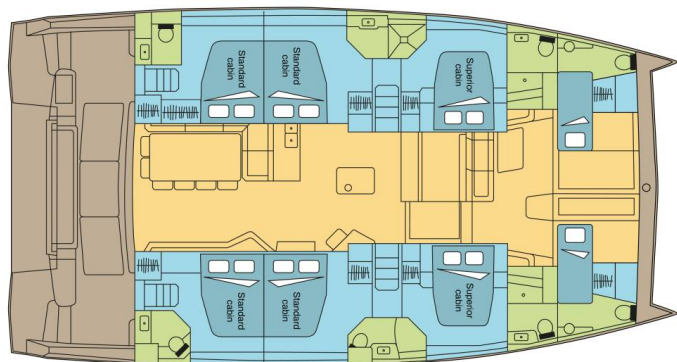

# BALI 5.4

DREAM CARRIACOU\_DB (2019)

Katamarán Bali 5.4 DREAM CARRIACOU\_DB, rok spuštění na vodu 2019 kotví v marině **St. Martin, Marina de L'Anse Marcel, Svatý Martin (Karibské Nizozemsko), Karibské Nizozemsko**. Počet kajut: **6 + 2**, může ubytovat celkem: **12 + 2** a má toalet: **6 + 2**. Povlečení a kuchyňské vybavení jsou zahrnuty v ceně.

## YACHT SPECIFICATIONS

Marína <b>St. Martin, Marina de L'Anse Marcel, Karibské Nizozemsko</b>	Jachta ID <b>8185</b>	Značky <b>Catana</b>
Název jachty <b>DREAM CARRIACOU_DB</b>	Rok výroby <b>2019</b>	Délka <b>55 ft</b>
Kabiny <b>6 + 2</b>	Lůžka <b>12 + 2</b>	Maximální počet osob <b>12</b>
WC <b>6 + 2</b>	Motor <b>2 x 80 HP</b>	Palivová nádrž <b>1200 l</b>